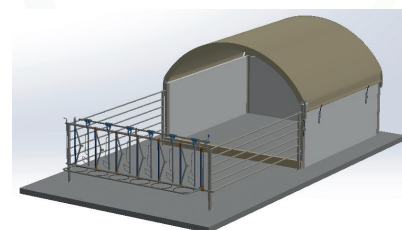

## Abri à veaux

**NOUVEAUTÉ 2021**

- Structure résistante aux UV
- Système d'ouverture par l'arrière pour faciliter le paillage
- Grande accessibilité et facilité de nettoyage
- Equipé de 4 anneaux de levage

### L'hébergement collectif premium !

L'abri à veau Orela est constitué d'une structure en panneaux polypropylène alvéolaires avec arceaux galvanisés et revêtement textile.

Que les conditions météorologiques soient bonnes ou non, offrez à vos animaux un hébergement confortable et optimal grâce à son volume et à son système d'aération !

### Caractéristiques techniques

Abri à veaux	Surface	Largeur	Longueur	Poids
1 à 6 veaux	9 m <sup>2</sup>	3,1 m	3 m	210 kgs
6 à 9 veaux	12 m <sup>2</sup>	3,1 m	3,9 m	270 kgs
9 à 12 veaux	16 m <sup>2</sup>	4 m	3,9 m	310 kgs

#### Option : PARC AVEC CORNADIS

3 x 3 m  
avec cornadis 6 places  
et porte-seaux

3 x 4 m  
avec cornadis 6 places  
et porte-seaux

4 x 4 m  
avec cornadis 8 places  
et porte-seaux