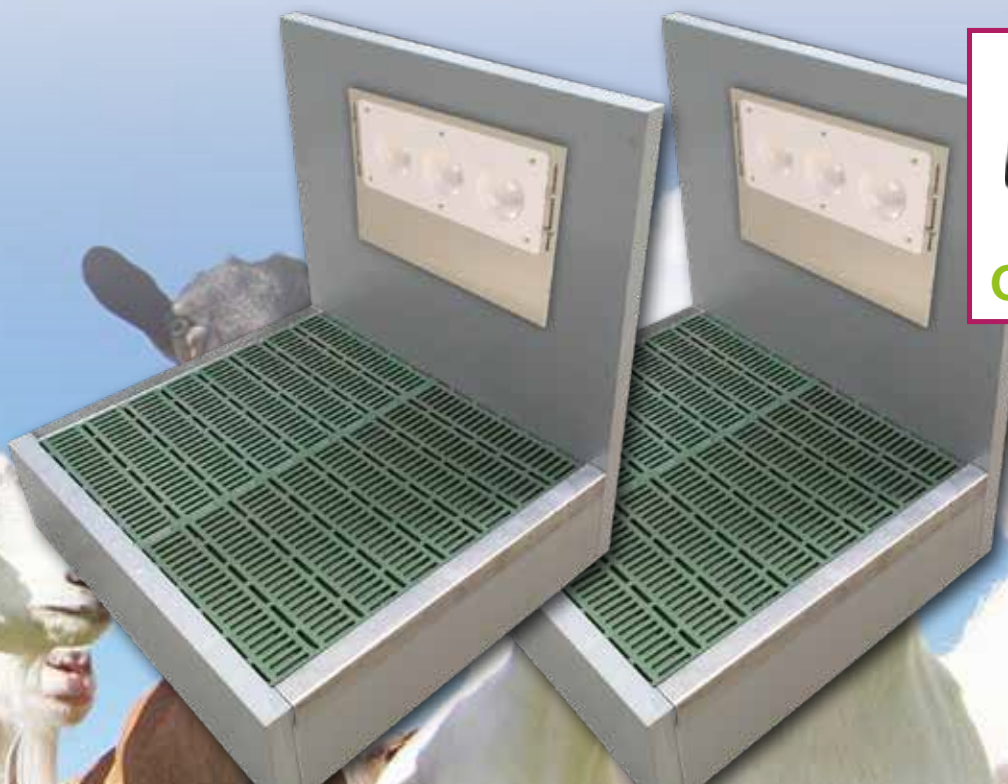

Offre spéciale
STATION D'ALLAITEMENT

Jusqu'au 31 décembre 2019, pour toute commande* de **2 stations d'allaitement simples** ou **1 station d'allaitement double Orela**, nous vous offrons un **projecteur LED extérieur 56W avec détecteur de présence**