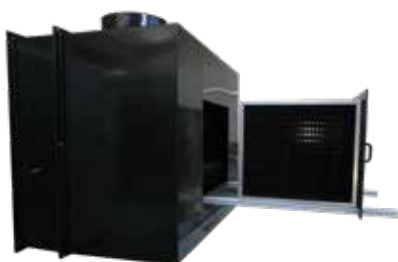

ÉCHANGEUR D'AIR

Recycle l'air sortant pour réchauffer les combles !

L'échangeur d'air Orela permet de gagner jusqu'à 15°C entre l'air extérieur et l'air situé dans les combles.

- Gain de chauffage
- Stabilisation de la température
- Trappe de délestage
- Adaptable sur caisson existant
- Nettoyage facile
- Résistant aux ambiances agressives

CAISSON FRIGORIFIQUE

Pour le stockage et le maintien à température des cadavres d'animaux

- Améliore les conditions d'hygiène
- Structure imputrescible
- Nettoyage facilité
- Porte étanche
- Existe en plusieurs dimensions
- Avec une ou deux portes
- Conçu pour une utilisation en atmosphère agressive