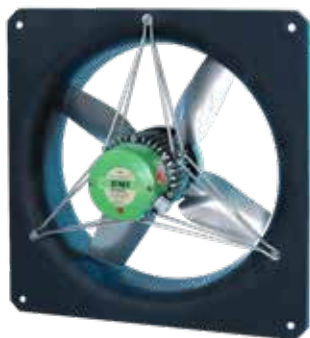

VENTILATION

Pour une meilleure ambiance de bâtiment !

Ventilateur EMI
sur cadre