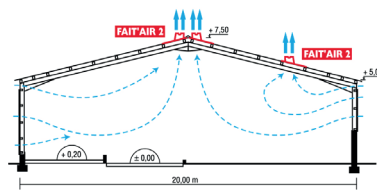

Vaches laitières sur litière accumulée