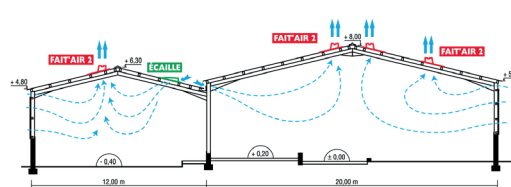

## Dimensions

- Plaque Ecaille :
- Ondes «fibro» : 7 ondes 51 x 177 - L = 1,58 m - l = 1,20 m
  - Ondes tôle galva : 16 ondes 18 x 76 - L = 1,70 m - l = 1,20 m
  - Plaque plane : L = 1,70 m - l = 1,40 m
  - Bac acier :
    - > Profil : 1 000 / 40 et 1 000 / 45
    - > L = 1,58 m - l = 1,05 m
- Plaque Fait'Air :
- Ondes «fibro» : 7 ondes 51 x 177 - L = 1,58 m - l = 1,20 m
  - Ondes tôle galva : 16 ondes 18 x 76 - L = 1,25 m - l = 1,20 m
  - Plaque plane : L = 1,25 m - l = 1,40 m
- Plaque Fait'Air 2 :
- Ondes «fibro» : 7 ondes 51 x 177 - L = 1,58 m - l = 1,20 m
  - Ondes tôle galva : 16 ondes 18 x 76 - L = 1,25 m - l = 1,20 m
  - Plaque plane : L = 1,30 m - l = 1,40 m
  - Bac acier :
    - > Profil : 1 000 / 40 et 1 000 / 45

## Quelques exemples de montage

Vaches laitières en logettes

Vaches laitières sur litière accumulée

Vaches allaitantes ou taurillons

Génisses ou bœufs  
Vaches laitières sur litière accumulée

## Options

- Chapeau sur Fait'Air ou Fait'Air 2 :
  - Permet d'éviter les infiltrations (obligatoires pour les aires de couchage)

- Grillage sur plaque Ecaille

Des produits **standards** et **sur-mesure** à votre disposition, notre savoir-faire et notre expertise au service de vos idées et de vos projets !