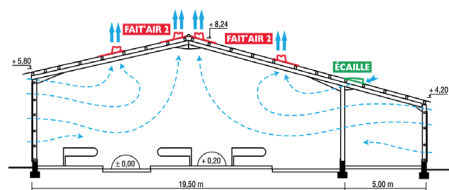

Caractéristiques techniques

Dimensions

1. Plaque Ecaille :
2. Ondes «fibro» : 7 ondes 51 x 177 - L = 1,58 m - l = 1,20 m
   - Ondes tôle galva : 16 ondes 18 x 76 - L = 1,70 m - l = 1,20 m
   - Plaque plane : L = 1,70 m - l = 1,40 m
   - Bac acier :
     - > Profil : 1 000 / 40 et 1 000 / 45
     - > L = 1,58 m - l = 1,05 m
3. Plaque Fait'Air :
4. Ondes «fibro» : 7 ondes 51 x 177 - L = 1,58 m - l = 1,20 m
   - Ondes tôle galva : 16 ondes 18 x 76 - L = 1,25 m - l = 1,20 m
   - Plaque plane : L = 1,25 m - l = 1,40 m
5. Plaque Fait'Air 2 :
6. Ondes «fibro» : 7 ondes 51 x 177 - L = 1,58 m - l = 1,20 m
   - Ondes tôle galva : 16 ondes 18 x 76 - L = 1,25 m - l = 1,20 m
   - Plaque plane : L = 1,30 m - l = 1,40 m
   - Bac acier :
     - > Profil : 1 000 / 40 et 1 000 / 45

Coloris

Gris clair, Noir, Rouge tuile ou Translucide

Quelques exemples de montage

Vaches laitières en logettes