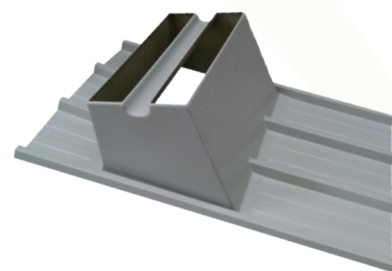

## Plaques écaille et Fait'air

**Plaques Ecaille**  
Entrée d'air de 0,14 m<sup>2</sup>

**Plaques Fait'Air**  
Sortie d'air de 0,12 m<sup>2</sup>

**Plaques Fait'Air 2**  
Sortie d'air de 0,24 m<sup>2</sup>

### Avec les plaques Ecailles et Fait'Air, fini les masses d'air qui stagnent !

Nos plaques sont fabriquées dans un polyester de qualité conçu pour durer. L'association des plaques Ecailles et Fait'Air permet une bonne évacuation des vapeurs d'eau et d'ammoniac.

Les plaques écailles et Fait'Air sont adaptables à tout type de toiture.

- Pas d'entretien
- Utilisation par tout temps
- Réduction des fumées de litières
- Réduction des mamites et des cellules
- Installation facile
- Diminution des nappes de brouillard dans le bâtiment