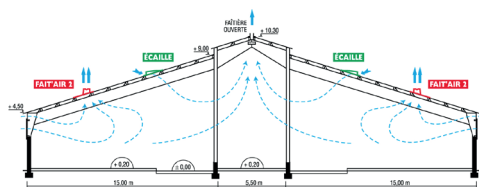

## Plaques écaille et Fait'air

**Plaques Ecaille**  
Entrée d'air de 0,14 m<sup>2</sup>

**Plaques Fait'Air**  
Sortie d'air de 0,12 m<sup>2</sup>

**Plaques Fait'Air 2**  
Sortie d'air de 0,24 m<sup>2</sup>

## Dimensions

- Plaque Ecaille :
- Ondes «fibro» : 7 ondes 51 x 177 - L = 1,58 m - l = 1,20 m
  - Ondes tôle galva : 16 ondes 18 x 76 - L = 1,70 m - l = 1,20 m
  - Plaque plane : L = 1,70 m - l = 1,40 m
  - Bac acier :
    - > Profil : 1 000 / 40 et 1 000 / 45
    - > L = 1,58 m - l = 1,05 m
- Plaque Fait'Air :
- Ondes «fibro» : 7 ondes 51 x 177 - L = 1,58 m - l = 1,20 m
  - Ondes tôle galva : 16 ondes 18 x 76 - L = 1,25 m - l = 1,20 m
  - Plaque plane : L = 1,25 m - l = 1,40 m
- Plaque Fait'Air 2 :
- Ondes «fibro» : 7 ondes 51 x 177 - L = 1,58 m - l = 1,20 m
  - Ondes tôle galva : 16 ondes 18 x 76 - L = 1,25 m - l = 1,20 m
  - Plaque plane : L = 1,30 m - l = 1,40 m
  - Bac acier :
    - > Profil : 1 000 / 40 et 1 000 / 45

## Quelques exemples de montage

Vaches laitières en logettes

Vaches laitières sur litière accumulée

Vaches allaitantes ou taurillons

Génisses ou bœufs  
Vaches laitières sur litière accumulée