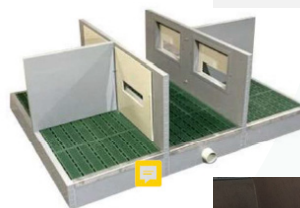

Station d'allaitement

pour agneaux / chevreaux

Porte tétine
Réglable en hauteur

Modèle double

Hygiène optimale
et distribution du
lait facilitée !

Pour une meilleure hygiène lors de la buvée !

Afin de garantir une bonne hygiène et un nettoyage facilité, la station d'allaitement est composée de panneaux polypropylène 51 mm, d'un caillebotis intégral en plastique anti-dérapant et d'un bac de rétention.

- Hygiène et distribution du lait
- Nettoyage facile
- Désinfection
- Facile à déplacer (léger)
- Tétines réglables en hauteur
- Évacuation des jus vers la fosse
- Vanne de vidange (option)
- Porte-tétines non-inclus

Fabrication possible
sur-mesure

Caractéristiques techniques

Composition

- Polypropylène ép. 51 mm
- Caillebotis plastique
- Bac de rétention

Dimensions

- Version simple : L 1000 mm x l 900 x H 1000 mm
- Version double : L 1900 mm x l 900 x H 1000 mm

Spécifications

- Bloc tétines réglables en hauteur

Options

- Barrière de contention
- Vanne de vidange

Modèle simple