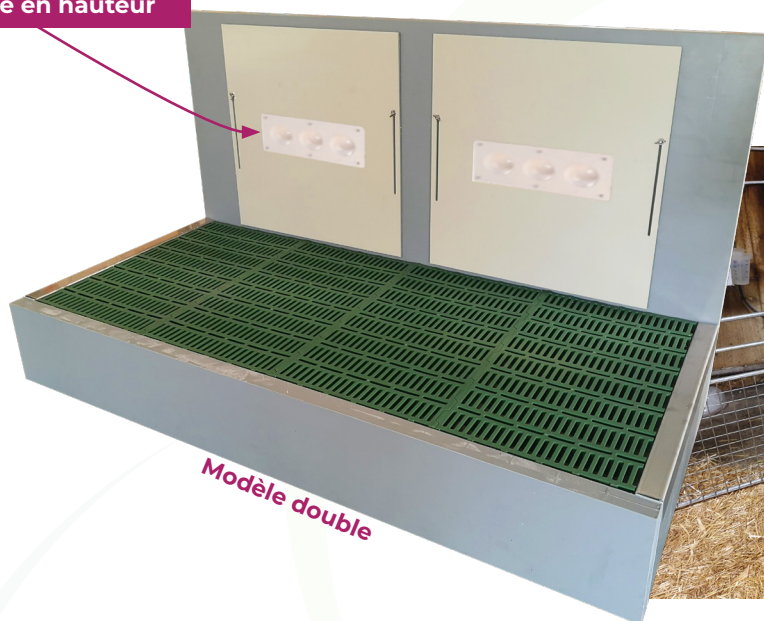

Station d'allaitement

pour agneaux / chevreaux

Porte tétine
Réglable en hauteur

Modèle double

Hygiène optimale
et distribution du
lait facilitée !

Pour une meilleure hygiène lors de la buvée !

Afin de garantir une bonne hygiène et un nettoyage facilité, la station d'allaitement est composée de panneaux polypropylène 51 mm, d'un caillebotis intégral en plastique anti-dérapant et d'un bac de rétention.

Disponible en version simple (de 40 à 50 chevrettes) ou double (de 80 à 100 chevrettes), déplaçable par fourche de tracteur.

Son caillebotis anti-dérapant et l'option barrière de contention permettent d'assurer le confort et la sécurité des animaux.

- Hygiène et distribution du lait
- Nettoyage facile
- Désinfection
- Facile à déplacer (léger)
- Tétines réglables en hauteur
- Évacuation des jus vers la fosse
- Vanne de vidange (option)
- Porte-tétines non-inclus

Fabrication possible
sur-mesure

Caractéristiques techniques

Composition

- Polypropylène ép. 51 mm
- Caillebotis plastique
- Bac de rétention

Dimensions

- Version simple : L 1000 mm x l 900 x H 1000 mm
- Version double : L 1900 mm x l 900 x H 1000 mm